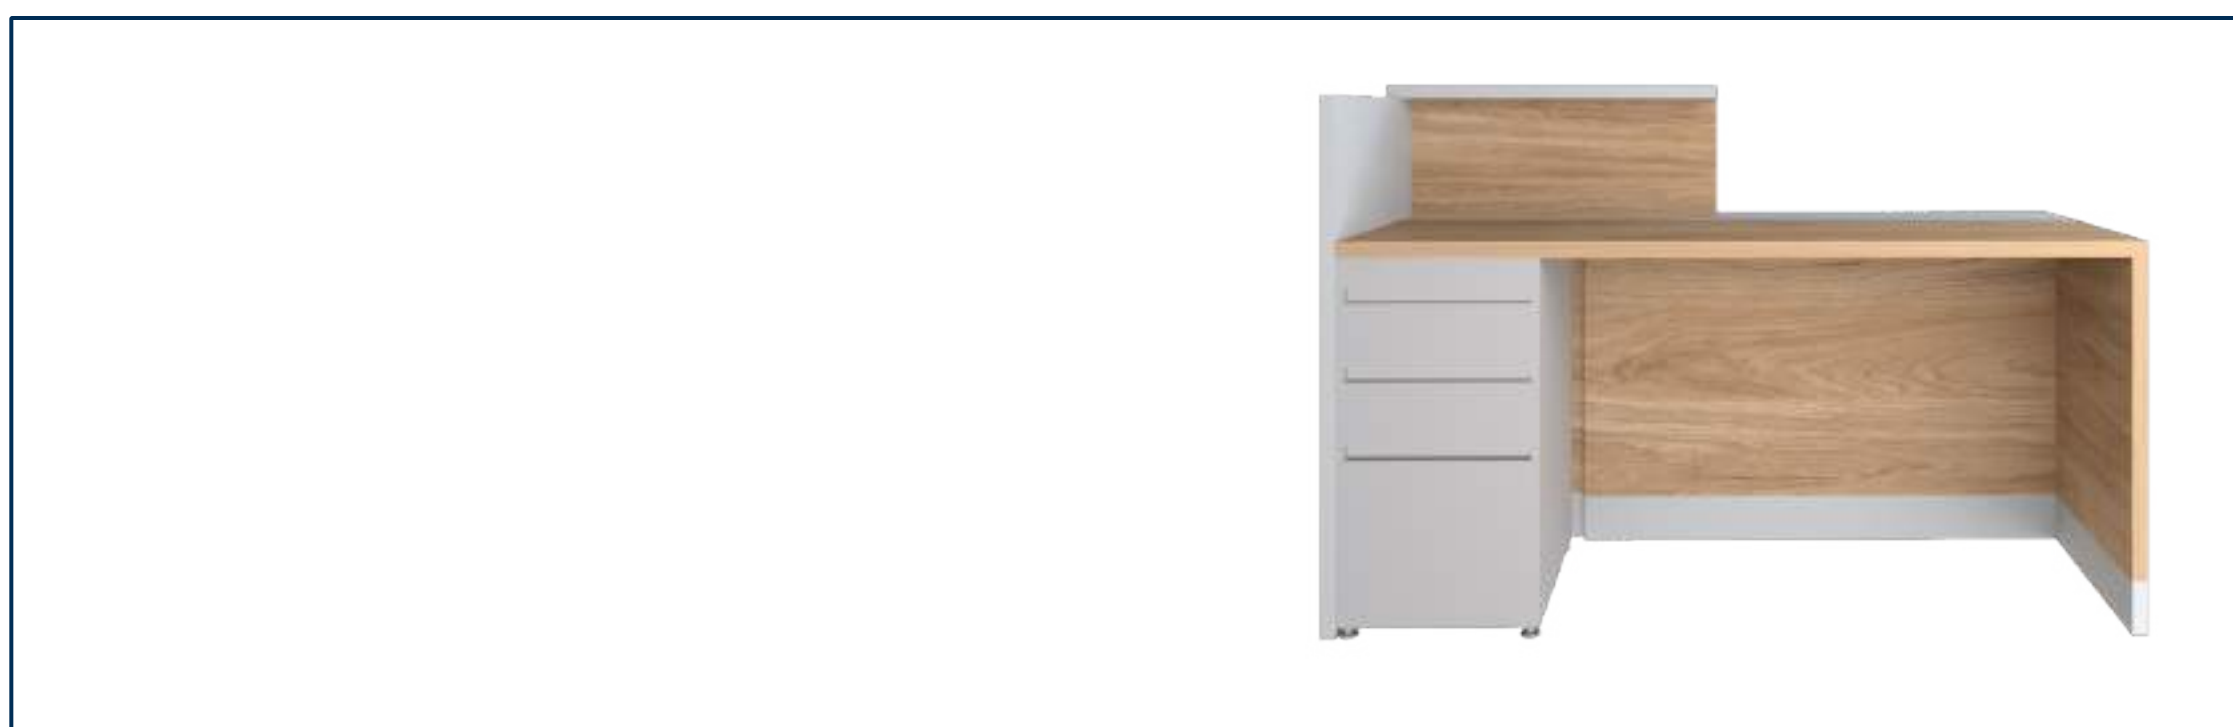

Recepción 18

* Descripción del producto

- Recepción recta de un solo puesto con diseño elegante y compacto.

Construida en Supercore de alta resistencia con laminado decorativo de alta presión para máxima durabilidad.

Acabado bicolor en roble claro y blanco/gris que aporta una estética moderna y profesional.

Incluye un mostrador elevado que asegura la privacidad del área de trabajo.

Ideal para consultorios y oficinas pequeñas con necesidad de optimizar el espacio.

* Precio con iva

Según especificaciones

* Tiempo de garantía

3 años

* Tiempo de entrega

20 días hábiles

* Formas de pago

A convenir