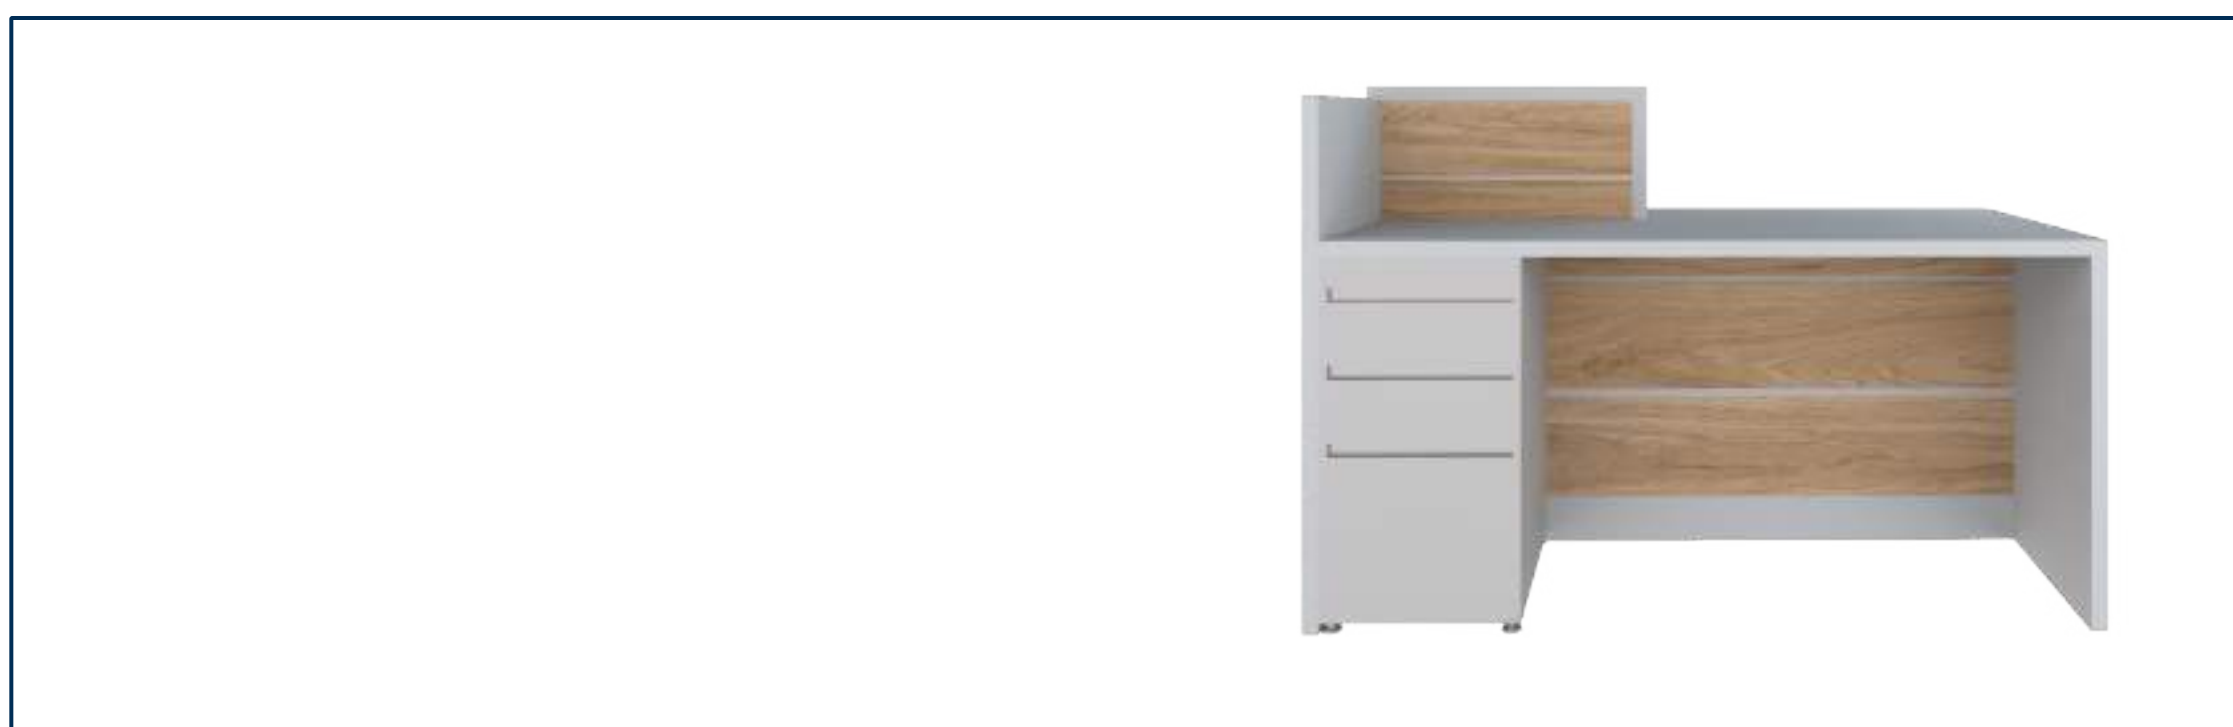

Recepción 17

* Descripción del producto

- Fabricada en Supercore de alta resistencia con acabado en madera y gris.
- Diseño recto con módulo elevado en un costado para mayor privacidad.
- Incluye cajonera lateral de tres gavetas para almacenamiento.
- Frente con detalles horizontales en madera que realzan el diseño.
- Superficie funcional y moderna, ideal para áreas de recepción.

* Precio con iva

Según especificaciones

* Tiempo de garantía

3 años

* Tiempo de entrega

20 días hábiles

* Formas de pago

A convenir