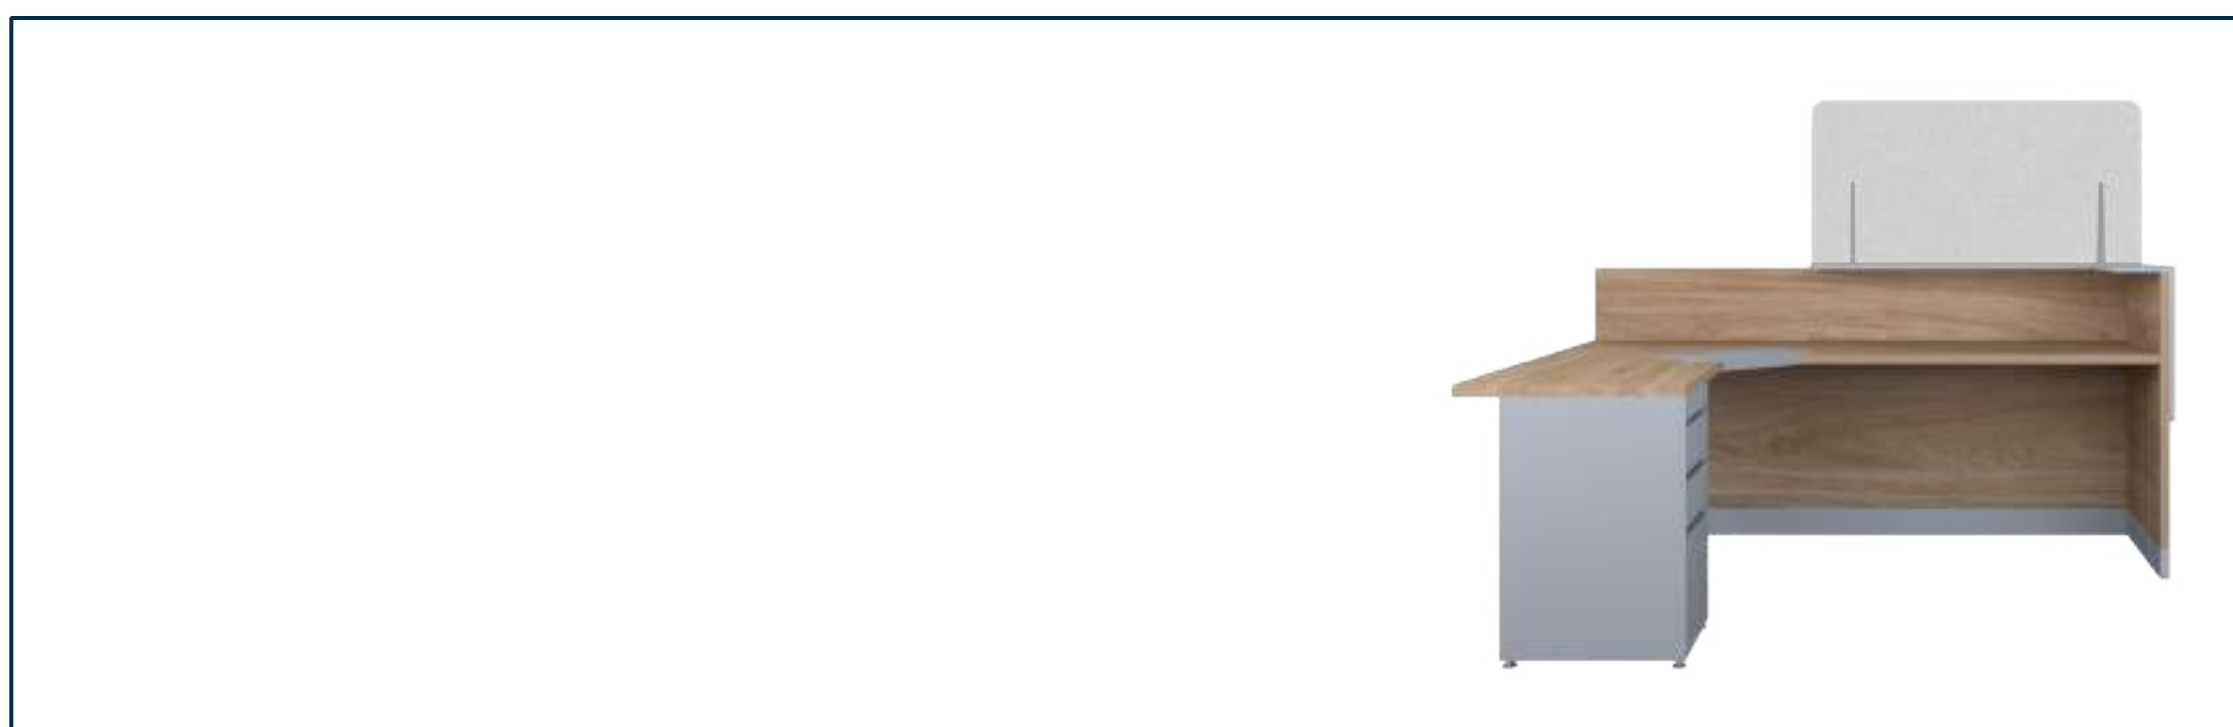

- * Precio con iva
Según especificaciones
- * Tiempo de garantía
3 años

- * Tiempo de entrega
20 días hábiles
- * Formas de pago
A convenir

Recepción 5

* Descripción del producto

- Fabricada en Supercore con laminado de alta presión para resistencia y durabilidad.
- Panel superior en acabado claro que brinda privacidad y realce visual.
- Diseño en L con superficie amplia para trabajo y atención al cliente.
- Incluye extensión lateral y cajonera metálica para mayor organización.
- Ideal para oficinas modernas y áreas de recepción funcionales.
-

- * Precio con iva
Según especificaciones
- * Tiempo de garantía
3 años

- * Tiempo de entrega
20 días hábiles
- * Formas de pago
A convenir

Recepción 6

* Descripción del producto

- Fabricada en Supercore con acabado en madera natural.
- Diseño práctico y moderno con panel frontal en tono claro.
- Incluye cajón lateral para organización de documentos y accesorios.
- Tamaño compacto, ideal para espacios reducidos sin perder funcionalidad.
- Perfecta para recepciones de oficinas pequeñas o coworking.