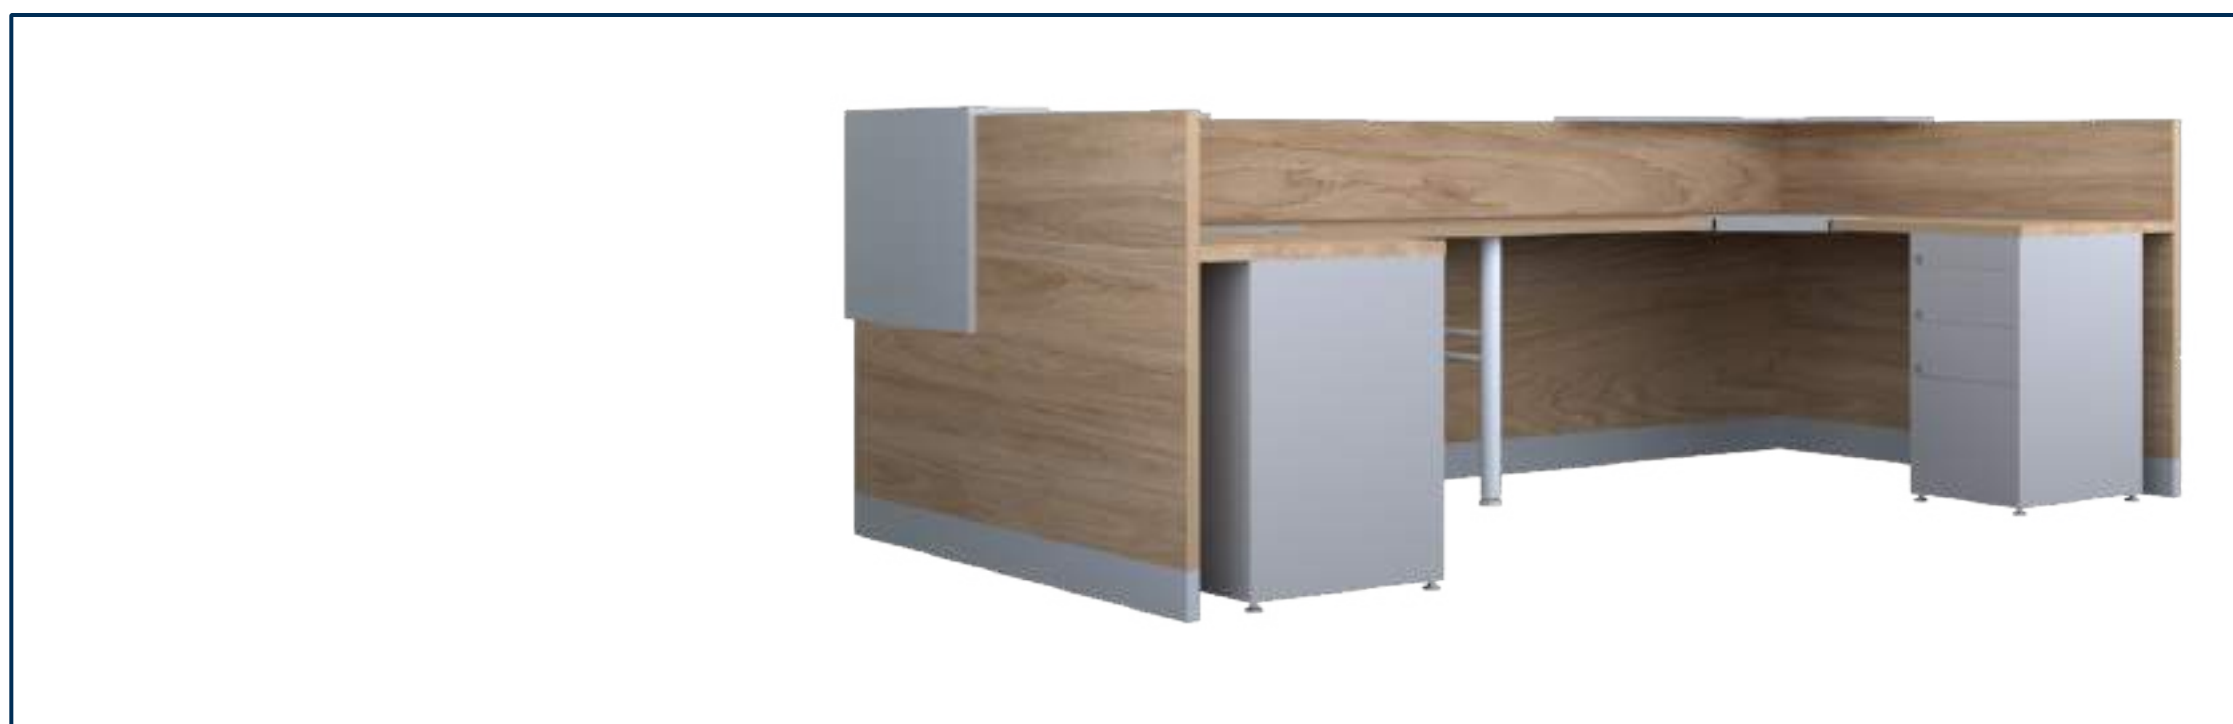

Recepción 3

* Descripción del producto

- Elaborada en Supercore de alta resistencia con laminado decorativo de alta presión, que ofrece durabilidad y un acabado elegante.

- Diseño en "L" de dos puestos, pensado para optimizar el espacio y brindar una atención cómoda y funcional.

- Paneles laterales y frontales continuos, con terminaciones resistentes que aportan solidez y estética moderna.

- Estructura estable con opción de integrar archivadores metálicos, garantizando organización y eficiencia en el área de recepción.

- Ideal para oficinas, consultorios y espacios corporativos que buscan una imagen profesional y acogedora.

- Precio con iva
  Según especificaciones

- Tiempo de garantía
  3 años

- Tiempo de entrega
  20 días hábiles

- Formas de pago
  A convenir