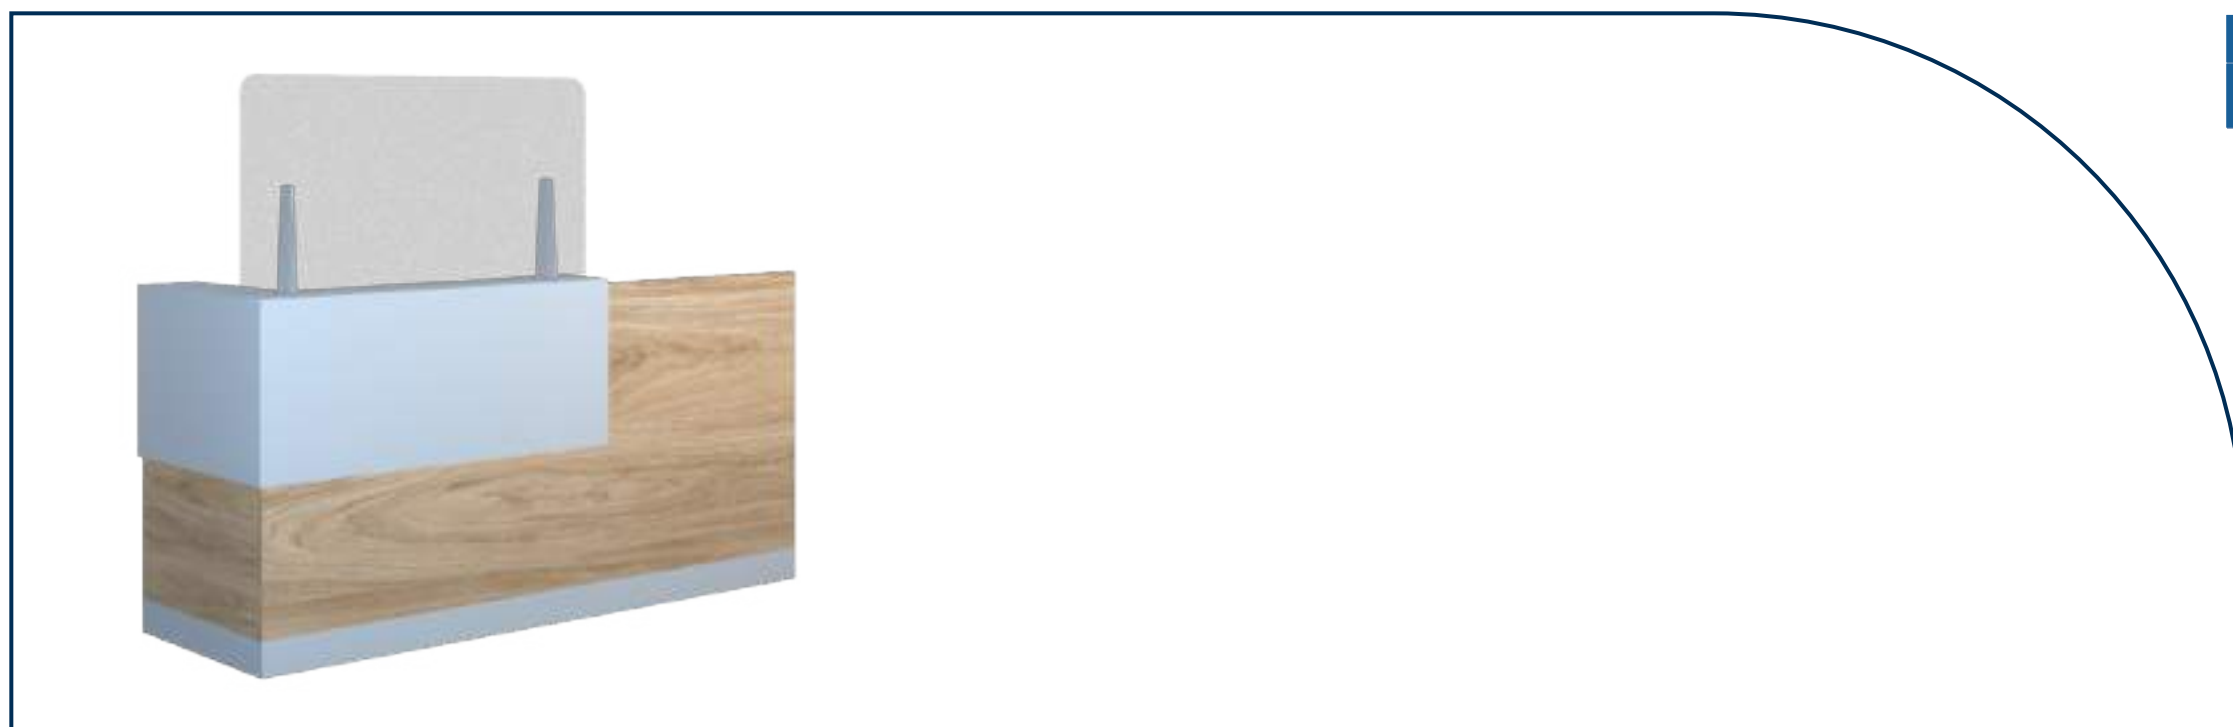

Recepción 5

* Descripción del producto

- Fabricada en Supercore con laminado de alta presión para resistencia y durabilidad.
- Panel superior en acabado claro que brinda privacidad y realce visual.
- Diseño en L con superficie amplia para trabajo y atención al cliente.
- Incluye extensión lateral y cajonera metálica para mayor organización.
- Ideal para oficinas modernas y áreas de recepción funcionales.
- -

- Precio con iva
  Según especificaciones
- Tiempo de garantía
  3 años

- Tiempo de entrega
  20 días hábiles
- Formas de pago
  A convenir