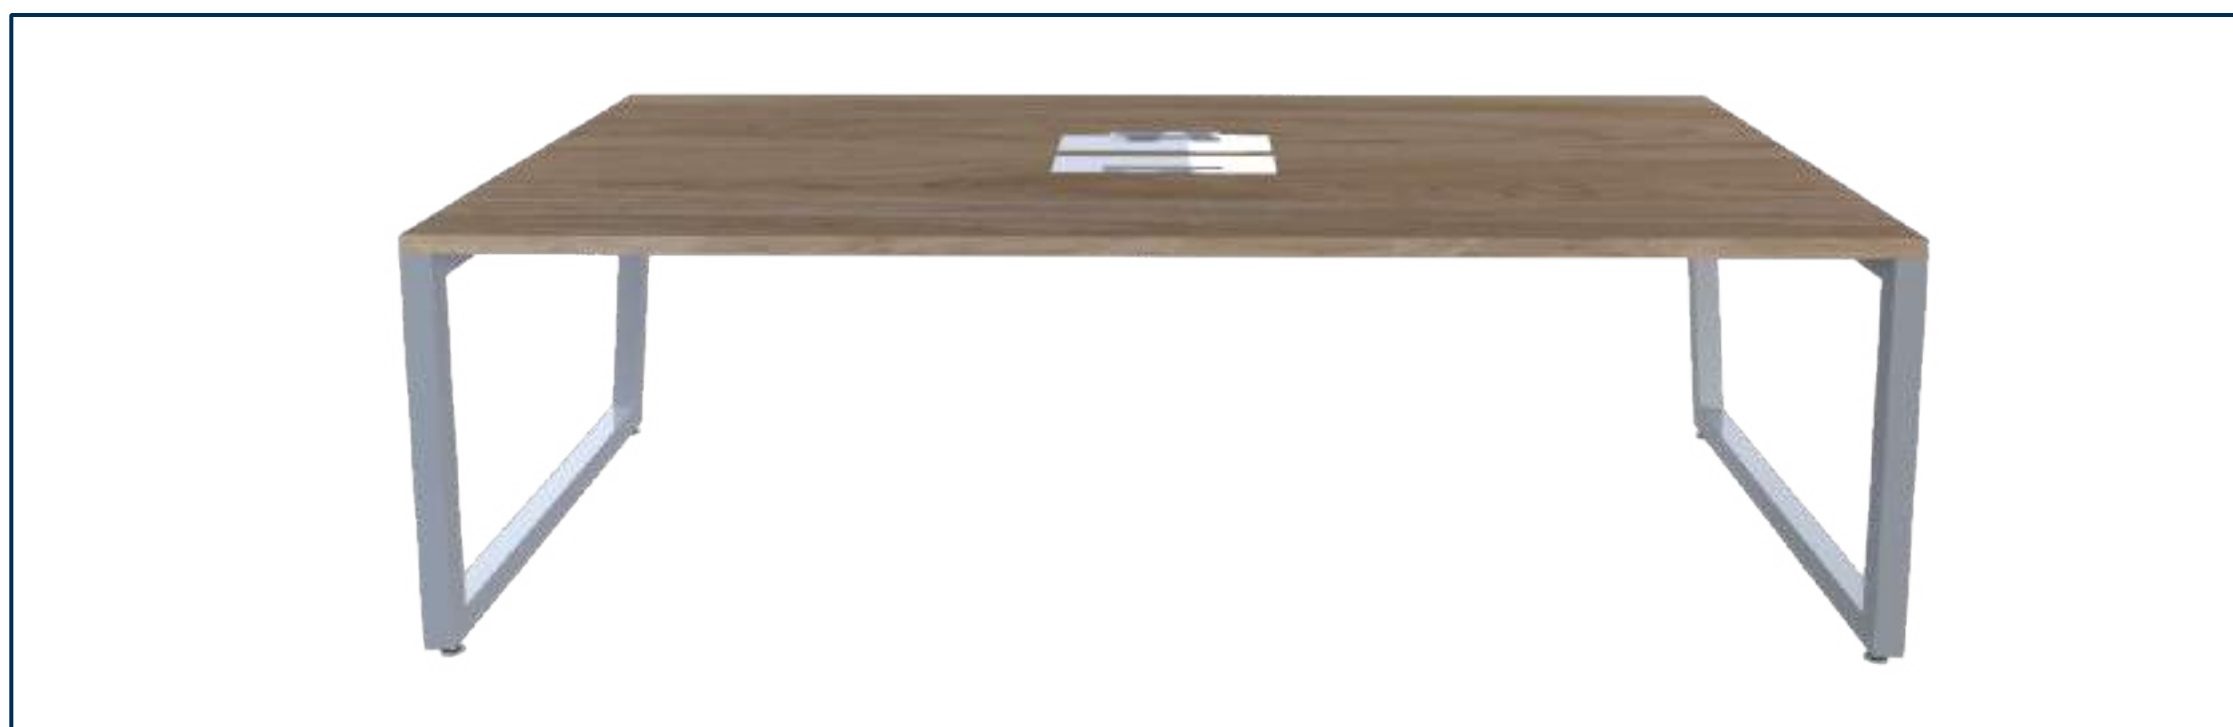

Mesa de Juntas Ejecutiva

* Descripción del producto

- Tablero en aglomerado de 30 mm con laminado de alta presión, resistente al uso diario y con acabado elegante.
- Bordes termo fundidos, que garantizan seguridad, estética y mayor durabilidad.
- Paneles laterales y frontales en Supercor de 15 mm, brindando firmeza y estabilidad estructural.
- Diseño amplio y moderno, ideal para salas de juntas, reuniones ejecutivas o espacios colaborativos.
- Incluye pasacables integrados para mantener un espacio de trabajo ordenado y funcional.

Mesa de Juntas Corporativa

* Descripción del producto

- Tablero en aglomerado de 30 mm con laminado de alta presión (LDP), resistente, moderno y de fácil mantenimiento.
 - Bordes termo fundidos, que ofrecen seguridad, durabilidad y un acabado sofisticado.
 - Laterales y frontales en Supercor de 15 mm, aportando robustez y solidez estructural.
 - Diseño elegante y amplio, ideal para salas de juntas y reuniones de alto nivel.
- Incluye pasacables integrados, manteniendo la superficie libre de desorden.

Mesa de Juntas Clásica

* Descripción del producto

- Tablero en aglomerado de 30 mm recubierto con laminado decorativo de alta presión (LDP), resistente y elegante.
- Bordes termo fundidos, que ofrecen durabilidad y un acabado limpio.
- Paneles laterales y frontales en Supercor de 15 mm, brindando firmeza y estabilidad estructural.
- Diseño clásico y funcional, ideal para salas de juntas ejecutivas o espacios de reunión.
- Incluye pasacables integrados para mayor orden y comodidad durante las reuniones.

Mesa de Juntas Industrial

* Descripción del producto

- Tablero en aglomerado de 30 mm, recubierto con laminado decorativo de alta presión (LDP), elegante y resistente al uso continuo.

Bordes termo fundidos, que garantizan durabilidad y un acabado sofisticado.