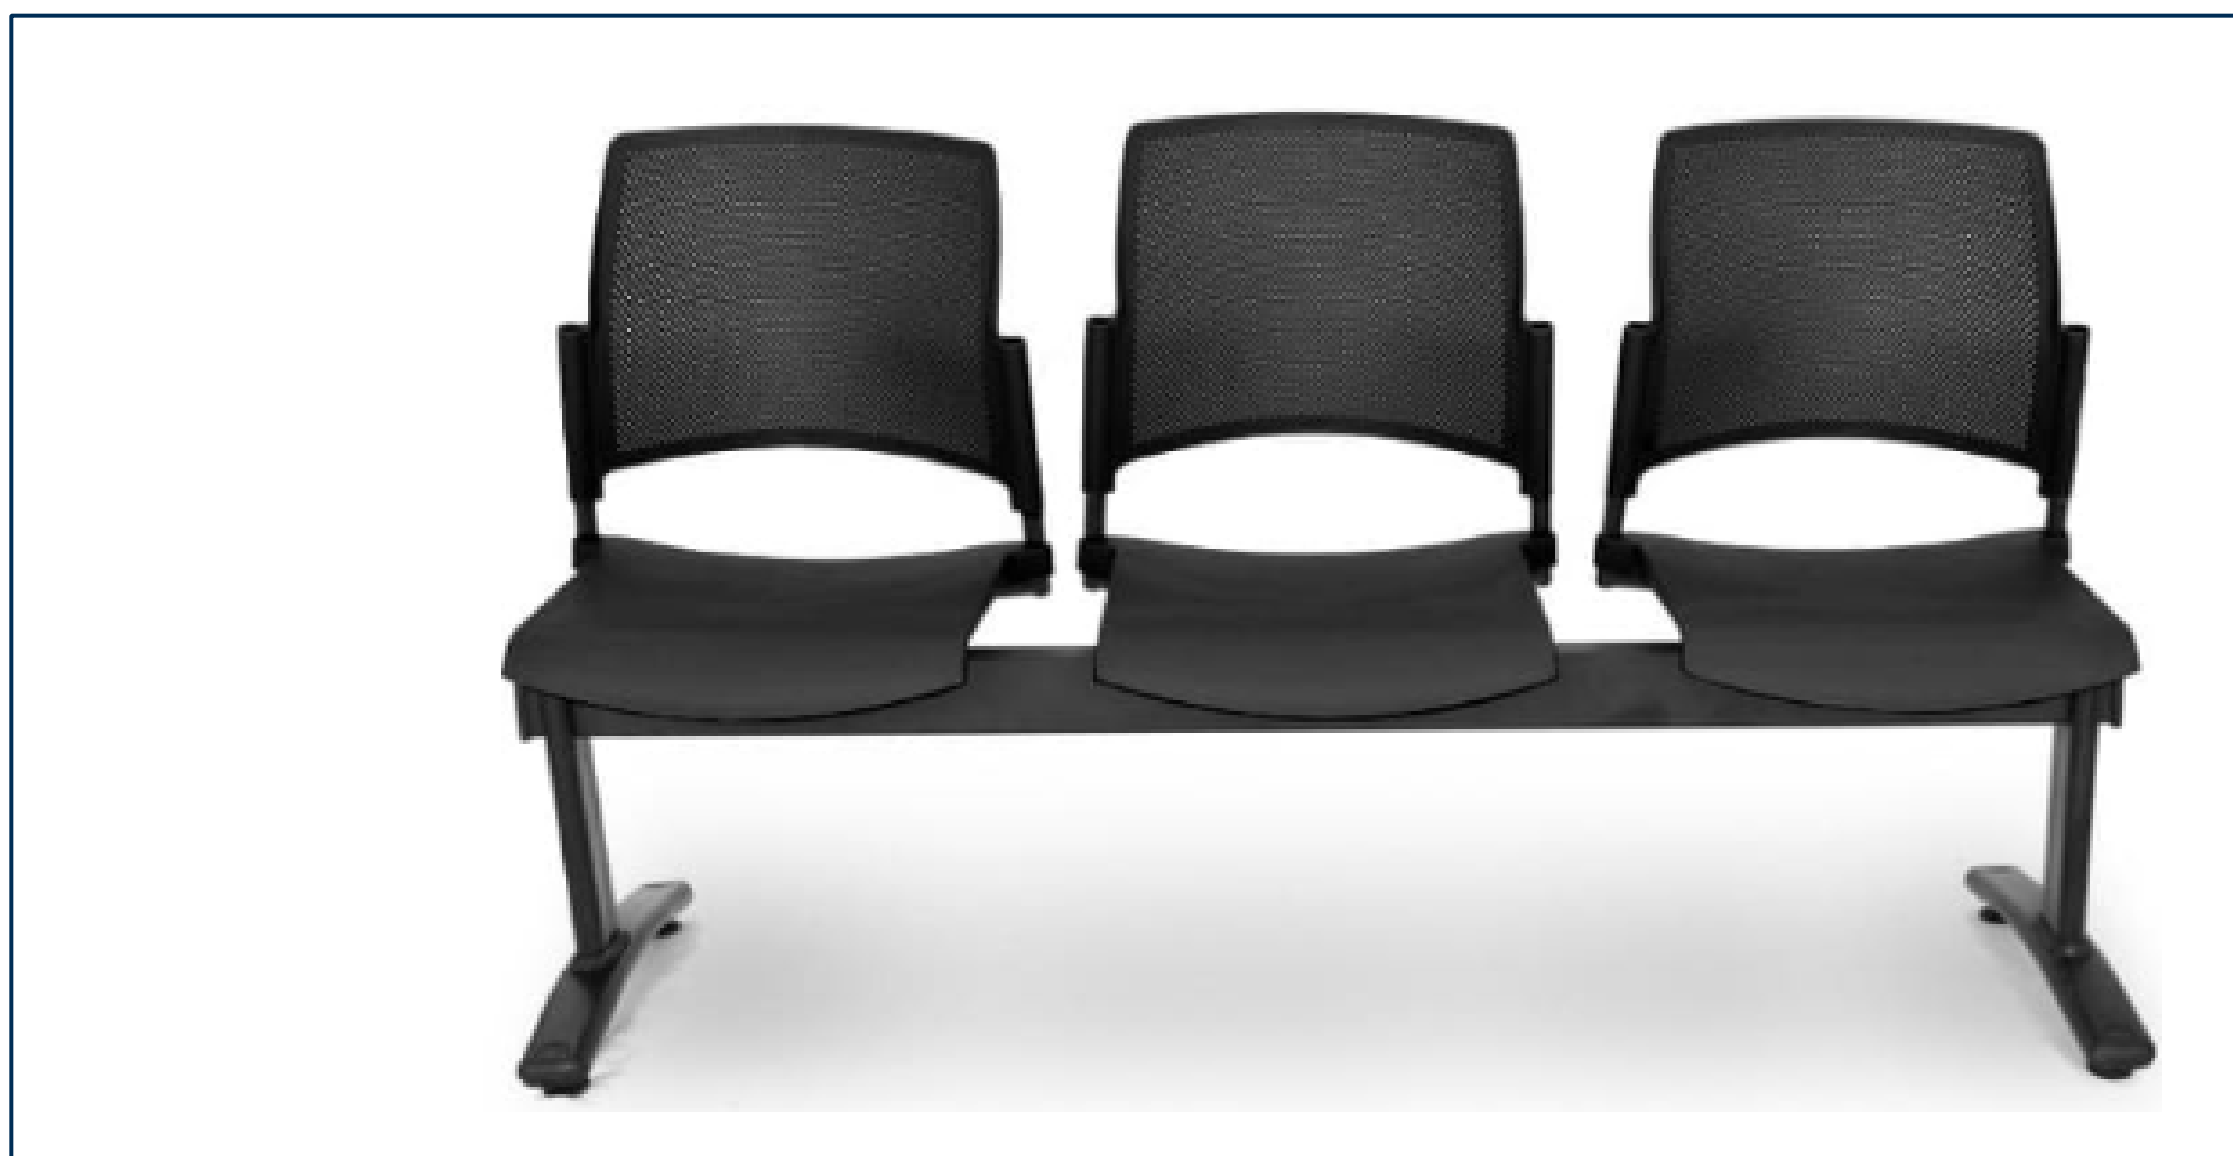

* Descripción del producto

- Espaldar en polipropileno microperforado que permite una mejor ventilación y brinda comodidad en uso prolongado.
 - Asiento en polipropileno liso, resistente y fácil de limpiar, con opción de tapizado en paño Escocia para mayor confort.
 - Estructura metálica tipo Italia, diseñada en acero de alta resistencia que asegura durabilidad y estabilidad.
 - Apoyo sobre travesaño reforzado que distribuye el peso de manera uniforme, garantizando un uso seguro.
 - Disponible con 3 puestos, ideal para salas de espera, recepciones e instituciones.
- Acabados modernos que combinan estética y funcionalidad, aportando un estilo
- versátil a cualquier espacio.

* Precio con iva

Según especificaciones

* Formas de pago

A convenir

Tandem Visso

* Descripción del producto

- Estructura metálica en acero de alta resistencia que asegura estabilidad y larga vida útil.
- Asientos y espaldar en lámina perforada con pintura electrostática, duraderos y de fácil mantenimiento.
- Diseño ergonómico ideal para salas de espera, recepciones o instituciones públicas.

Patas cromadas con niveladores plásticos que protegen el piso y dan mayor estabilidad.

Disponibles con 3 puestos, según espacio y necesidad.

- Estilo moderno que combina resistencia, elegancia y practicidad.

* Precio con iva

Según especificaciones

* Formas de pago

A convenir

Tandem Zyle

* Descripción del producto

- Espaldar microperforado en polipropileno, que garantiza ventilación y frescura.
- Asiento tipo cascada en polipropileno liso, con opción de tapizado para mayor comodidad.
- Estructura metálica de 2 apoyos tipo "Italia", con pintura electrostática en negro o gris.
- Disponible en versiones de 2, 3 o 4 puestos, adaptable según el espacio.
- Colores disponibles: azul, blanco, gris, negro, rojo y verde.